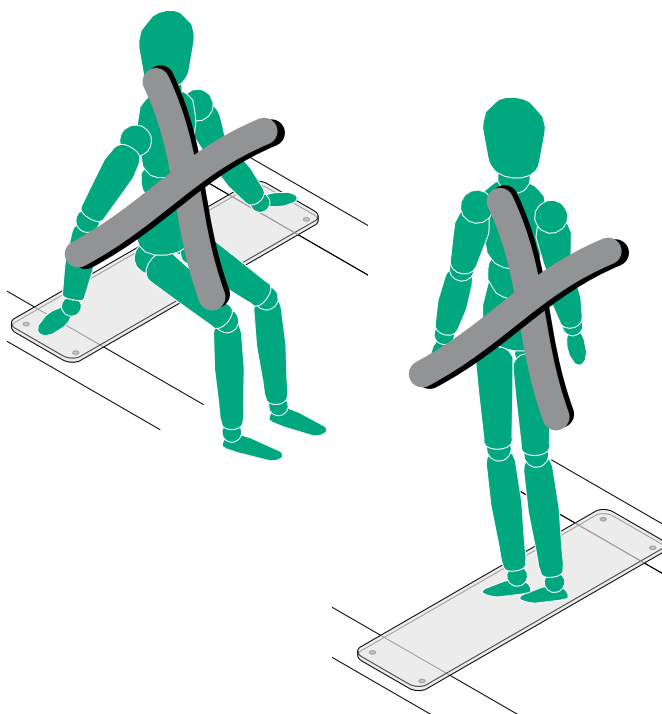

Product Definition:

Transparent synthetic badplank for displaying bathing accessories (i. e. soap, shampoo, books etc.)

Additional information:

- Don't sit or stand on the CleoTray at any times!
- It is not allowed to place fragile materials on the CleoTray.
- Place the Badplank with the 4 rubber feet on the bath.
- A little slope on the CleoTray will ensure no water will stay on it.

Measurements:

Maintenance/cleaning:

Only use a dry cloth to remove remaining water and for cleaning purposes.

N. B. Don't use chemical cleaning materials

Warning:

- The maximum weight for items on the CleoTray is 1 kg ! It has been designed for the use of light & small products and not for persons. Don't sit or stand on the CleoTray at any times!
- Due to the use of water and/or soap, the board can become slippery, (objects may slide).
- Don't leave children unattended! (with or without CleoTray)

Produktbeschreibung:

Die Ablage besteht aus transparentem Kunststoffmaterial und eignet sich zum Badeutensilien abstellen (wie z.B. Duschgel, Shampoo, Bücher usw.).

Wichtige Informationen:

- Das Sitzen oder stehen auf der Ablage ist verboten!
- Es dürfen keine zerbrechlichen Materialien auf der Ablage platziert werden.
- Platzieren Sie die Glasablage mit den 4 Antirutsch-Noppen nach unten.
- Die Ablage besitzt eine Wölbung, so dass sich kein Restwasser auf der Ablage ansammelt.

Maße:

Reinigung/ Service:

Keine chemischen Reinigungsmittel verwenden.
Zum Reinigen des Produktes kann Restwasser mit einem Baumwolltuch verwendet werden.

Warnung:

- Die maximale Belastung der Ablage ist 1 kg! Das Sitzen oder stehen auf der Ablage ist verboten!
- Aufgrund von Wasser und Seifenreste wird Oberfläche der Ablage rutschig (die abgestellten Badeutensilien können wegrutschen).
- Lassen Sie Kinder nicht unbeaufsichtigt! (mit oder ohne Ablage)