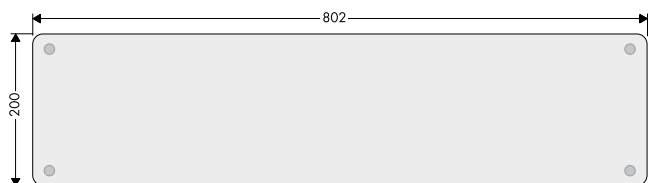

Produktbeschreibung:

Die Ablage besteht aus transparentem Kunststoffmaterial und eignet sich zum Badeutensilien abstellen (wie z.B. Duschgel, Shampoo, Bücher usw.).

Wichtige Informationen:

- Das Sitzen oder stehen auf der Ablage ist verboten!
- Es dürfen keine zerbrechlichen Materialien auf der Ablage platziert werden.
- Platzieren Sie die Glasablage mit den 4 Antirutsch-Noppen nach unten.
- Die Ablage besitzt eine Wölbung, so dass sich kein Restwasser auf der Ablage ansammelt.

Maße:

Reinigung/ Service:

Keine chemischen Reinigungsmittel verwenden.
Zum Reinigen des Produktes kann Restwasser mit einem Baumwolltuch verwendet werden.

Warnung:

- Die maximale Belastung der Ablage ist 1 kg! Das Sitzen oder stehen auf der Ablage ist verboten!
- Aufgrund von Wasser und Seifenreste wird Oberfläche der Ablage rutschig (die abgestellten Badeutensilien können wegrutschen).
- Lassen Sie Kinder nicht unbeaufsichtigt! (mit oder ohne Ablage)