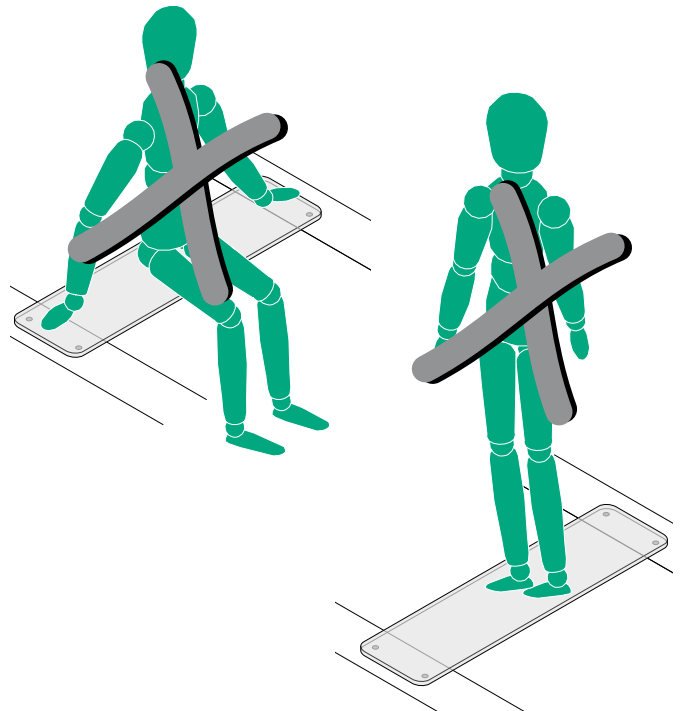

Gebruikershandleiding

CleoTray
badplank
10440010

Product Omschrijving:

Transparante kunststof badplank voor het neerzetten van badaccessoires (zoals bijv. zeep, shampoo, boeken etc.)

Overige informatie:

- Niet op de plank zitten of staan!
- Geen breekbare artikelen op de badplank zetten.
- Gebruik het Badplankje met de 4 rubberen nopjes op de badrand (tegen krassen).
- De badplank loopt iets af

Product Definition:

Transparent synthetic badplank for displaying bathing accessories (i. e. soap, shampoo, books etc.)

Additional information:

- Don't sit or stand on the CleoTray at any times!
- It is not allowed to place fragile materials on the CleoTray.
- Place the Badplank with the 4 rubber feet on the bath.
- A little slope on the CleoTray will ensure no water will stay on it.

Measurements:

Maintenance/cleaning:

Only use a dry cloth to remove remaining water and for cleaning purposes.

N. B. Don't use chemical cleaning materials

Warning:

- The maximum weight for items on the CleoTray is 1 kg ! It has been designed for the use of light & small products and not for persons. Don't sit or stand on the CleoTray at any times!
- Due to the use of water and/or soap, the board can become slippery, (objects may slide).
- Don't leave children unattended! (with or without CleoTray)

Produktbeschreibung:

Die Ablage besteht aus transparentem Kunststoffmaterial und eignet sich zum Badeutensilien abstellen (wie z.B. Duschgel, Shampoo, Bücher usw.).

Wichtige Informationen:

- Das Sitzen oder stehen auf der Ablage ist verboten!
- Es dürfen keine zerbrechlichen Materialien auf der Ablage platziert werden.
- Platzieren Sie die Glasablage mit den 4 Antirutsch-Noppen nach unten.
- Die Ablage besitzt eine Wölbung, so dass sich kein Restwasser auf der Ablage ansammelt.