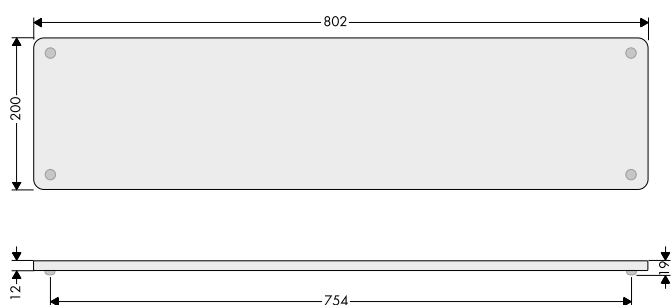

Gebruikershandleiding

CleoTray
badplank
10440010

Product Omschrijving:

Transparante kunststof badplank voor het neerzetten van badaccessoires (zoals bijv. zeep, shampoo, boeken etc.)

Overige informatie:

- Niet op de plank zitten of staan!
- Geen breekbare artikelen op de badplank zetten.
- Gebruik het Badplankje met de 4 rubberen nopjes op de badrand (tegen krassen).
- De badplank loopt iets af

Afmeting:

Onderhoud/schoonmaken:

Gebruik een droge doek om water eraf te krijgen en om schoon te maken.

N.B. Gebruik geen chemische schoonmaakmiddelen

Waarschuwing:

- Het maximale draaggewicht/belastbaarheid van de plank is 1 kg ! Plank is bedoeld voor gebruik van lichte/kleine producten en niet voor personen; Niet op de plank zitten of staan!
- Door water en/of zeep kan de plank glad worden, hierdoor kunnen voorwerpen eraf glijden.
- Laat kinderen niet alleen in bad (zowel met of zonder badplank).

Product Definition:

Transparent synthetic badplank for displaying bathing accessories (i. e. soap, shampoo, books etc.)

Additional information:

- Don't sit or stand on the CleoTray at any times!
- It is not allowed to place fragile materials on the CleoTray.
- Place the Badplank with the 4 rubber feet on the bath.
- A little slope on the CleoTray will ensure no water will stay on it.