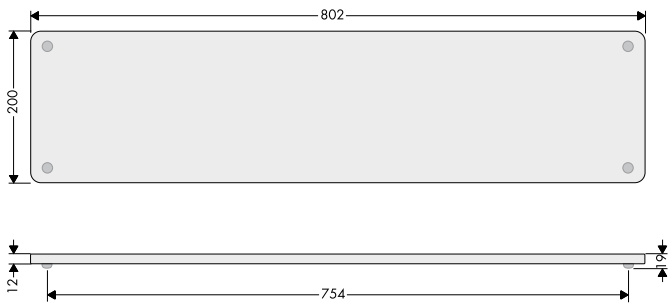

Gebruikershandleiding

CleoTray
badplank
10440010

Product Omschrijving:

Transparante kunststof badplank voor het neerzetten van badaccessoires (zoals bijv. zeep, shampoo, boeken etc.)

Overige informatie:

- Niet op de plank zitten of staan!
- Geen breekbare artikelen op de badplank zetten.
- Gebruik het Badplankje met de 4 rubberen nopjes op de badrand (tegen krassen).
- De badplank loopt iets af

Afmeting:

Onderhoud/schoonmaken:

Gebruik een droge doek om water eraf te krijgen en om schoon te maken.

N.B. Gebruik geen chemische schoonmaakmiddelen

Waarschuwing:

- Het maximale draaggewicht/belastbaarheid van de plank is 1 kg ! Plank is bedoeld voor gebruik van lichte/kleine producten en niet voor personen; Niet op de plank zitten of staan!
- Door water en/of zeep kan de plank glad worden, hierdoor kunnen voorwerpen eraf glijden.
- Laat kinderen niet alleen in bad (zowel met of zonder badplank).

Product Definition:

Transparent synthetic badplank for displaying bathing accessories (i. e. soap, shampoo, books etc.)

Additional information:

- Don't sit or stand on the CleoTray at any times!
- It is not allowed to place fragile materials on the CleoTray.
- Place the Badplank with the 4 rubber feet on the bath.
- A little slope on the CleoTray will ensure no water will stay on it.

Measurements:

Maintenance/cleaning:

Only use a dry cloth to remove remaining water and for cleaning purposes.

N. B. Don't use chemical cleaning materials

Warning:

- The maximum weight for items on the CleoTray is 1 kg ! It has been designed for the use of light & small products and not for persons. Don't sit or stand on the CleoTray at any times!
- Due to the use of water and/or soap, the board can become slippery, (objects may slide).
- Don't leave children unattended! (with or without CleoTray)