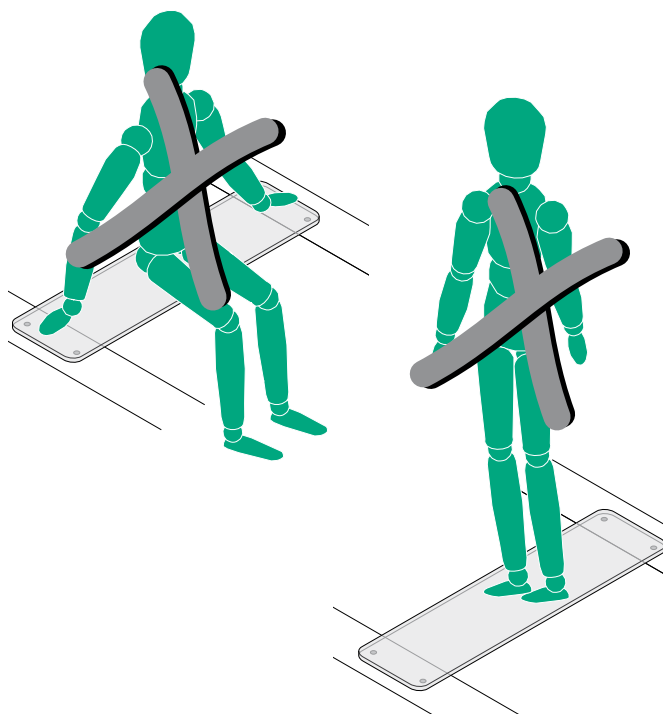

Gebruikershandleiding

CleoTray
badplank
10440010

Product Omschrijving:

Transparante kunststof badplank voor het neerzetten van badaccessoires (zoals bijv. zeep, shampoo, boeken etc.)

Overige informatie:

- Niet op de plank zitten of staan!
- Geen breekbare artikelen op de badplank zetten.
- Gebruik het Badplankje met de 4 rubberen nopjes op de badrand (tegen krassen).
- De badplank loopt iets af

Afmeting:

Onderhoud/schoonmaken:

Gebruik een droge doek om water eraf te krijgen en om schoon te maken.

N.B. Gebruik geen chemische schoonmaakmiddelen

Waarschuwing:

- Het maximale draaggewicht/belastbaarheid van de plank is 1 kg ! Plank is bedoeld voor gebruik van lichte/kleine producten en niet voor personen; Niet op de plank zitten of staan!
- Door water en/of zeep kan de plank glad worden, hierdoor kunnen voorwerpen eraf glijden.
- Laat kinderen niet alleen in bad (zowel met of zonder badplank).

Product Definition:

Transparent synthetic badplank for displaying bathing accessories (i. e. soap, shampoo, books etc.)

Additional information:

- Don't sit or stand on the CleoTray at any times!
- It is not allowed to place fragile materials on the CleoTray.
- Place the Badplank with the 4 rubber feet on the bath.
- A little slope on the CleoTray will ensure no water will stay on it.

Measurements:

Maintenance/cleaning:

Only use a dry cloth to remove remaining water and for cleaning purposes.

N. B. Don't use chemical cleaning materials

Warning:

- The maximum weight for items on the CleoTray is 1 kg ! It has been designed for the use of light & small products and not for persons. Don't sit or stand on the CleoTray at any times!
- Due to the use of water and/or soap, the board can become slippery, (objects may slide).
- Don't leave children unattended! (with or without CleoTray)