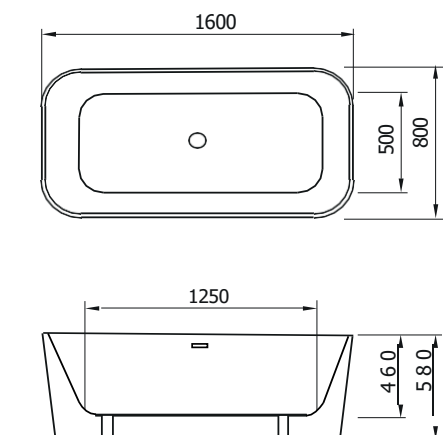

Texel 240

1600 x 800 x 460 mm
317 litres - 55 kg