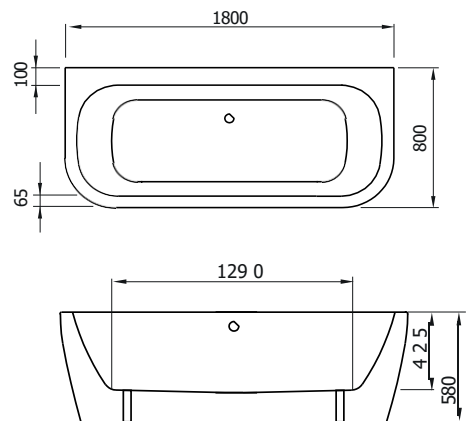

1800 x 800 x 430 mm
218 litres - 46 kg

▲ **Madeira 280**

1600 x 750 x 450 mm
251 litres - 50 kg

▲ **Reunion 290**

1800 x 800 x 425 mm
242 litres - 60 kg

▲ **Madeira 280 right**

1600 x 750 x 450 mm
251 litres - 50 kg