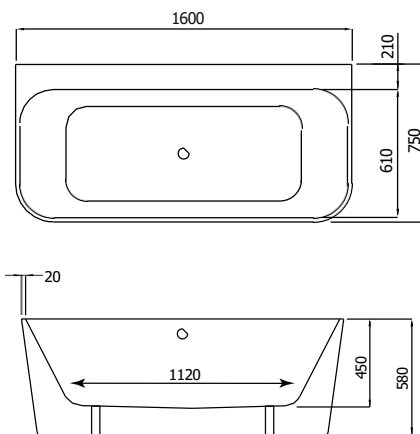

▲ **Madeira 280**

1600 x 750 x 450 mm
251 litres - 50 kg