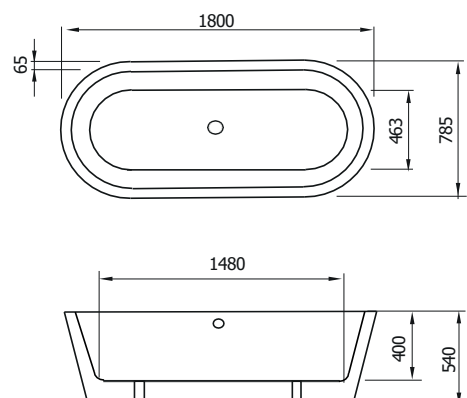

1700 x 750 x 440 mm
325 litres - 55 kg

Texel 240

1600 x 800 x 460 mm
317 litres - 55 kg

Corsica 250

1800 x 785 x 400 mm
235 litres - 65 kg

▲ **La Palma 260**

1700 x 800 x 450 mm
222 litres - 51 kg

▲ **Pelican 270**