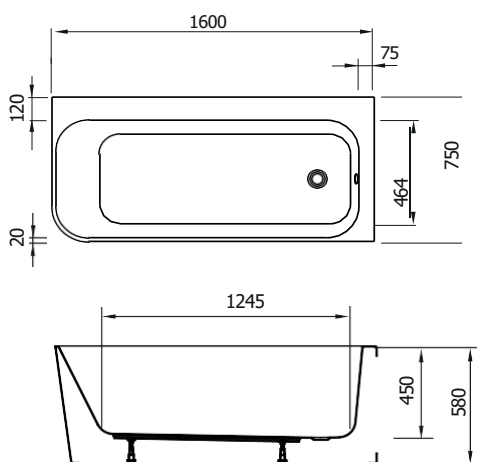

1800 x 800 x 430 mm
218 litres - 46 kg

▲ **Madeira 280**

1600 x 750 x 450 mm
251 litres - 50 kg

▲ **Reunion 290**

1800 x 800 x 425 mm
242 litres - 60 kg

▲ **Madeira 280 right**

1600 x 750 x 450 mm
251 litres - 50 kg