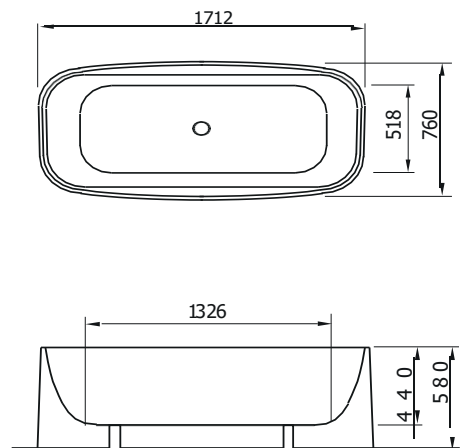

Tahiti 230

1700 x 750 x 440 mm
325 litres - 55 kg