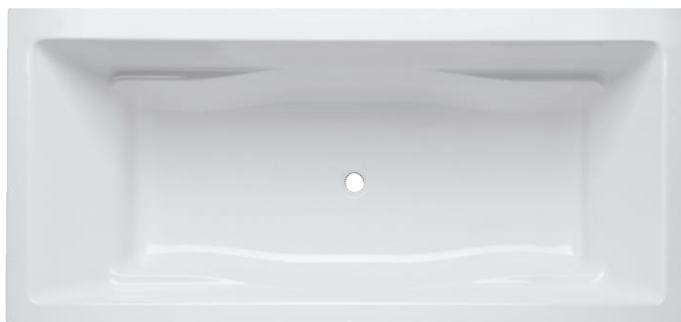

430 Oval

WellPool

- 1900 x 800 x 510 mm **425/415**
- 1900 x 900 x 510 mm **417**

415 Square

425 Soft

417 Square

WellPool Lounge 450

1800 x 850 x 500 mm