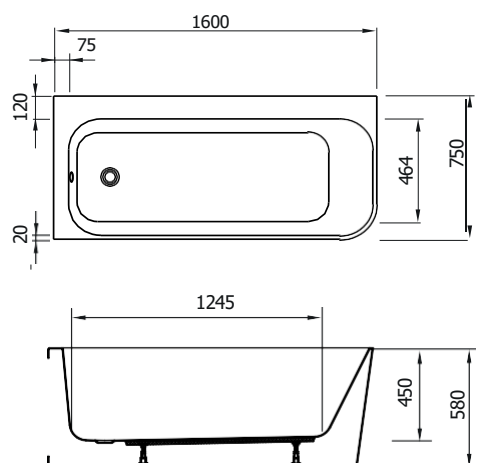

▲ **Madeira 280 links**

1600 x 750 x 450 mm
251 litres - 50 kg