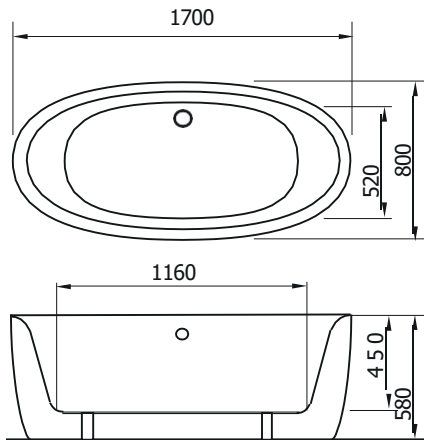

1700 x 750 x 440 mm
325 litres - 55 kg

Texel 240

1600 x 800 x 460 mm
317 litres - 55 kg

Corsica 250

1800 x 785 x 400 mm
235 litres - 65 kg

▲ **La Palma 260**

1700 x 800 x 450 mm
222 litres - 51 kg

▲ **Pelican 270**