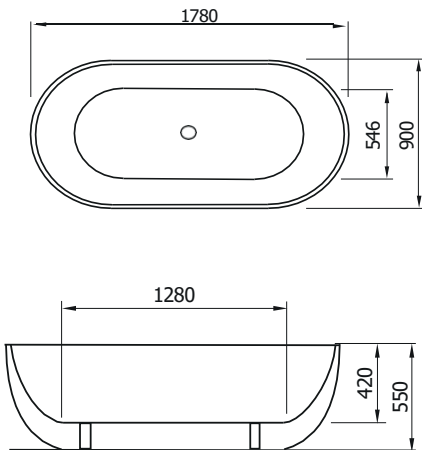

16 mini air jets

Ameland

1600 x 800 x 450 mm
282 litres - 63 kg

200Fiji 210

1670 x 790 x 450 mm
256 litres - 67 kg

Martinique 220

1770 x 900 x 420 mm
256 litres - 67 kg

Tahiti 230