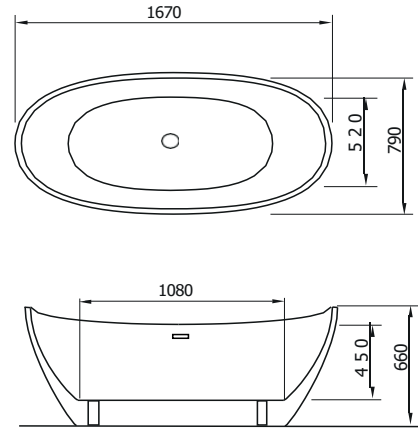

16 mini air jets

Ameland

1600 x 800 x 450 mm
282 litres - 63 kg

200Fiji 210

1670 x 790 x 450 mm
256 litres - 67 kg

Martinique 220

1770 x 900 x 420 mm
256 litres - 67 kg

Tahiti 230