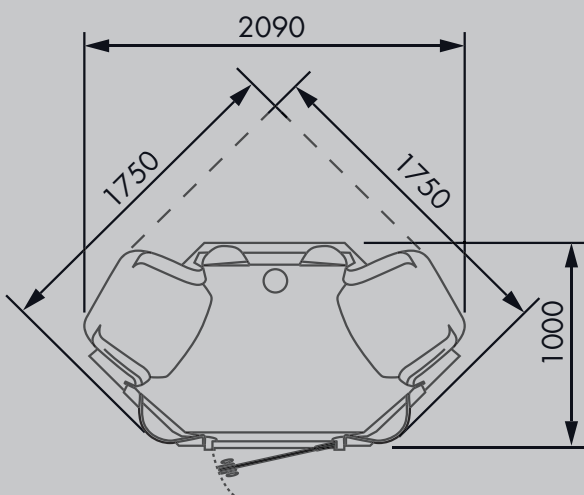

Afmetingen

Bovenaanzicht hoekinbouw (in mm)

Voorraanzicht (in mm)

Uitvoeringen

Opties (zonder meerprijs)

Glaskleur

- Glaskleur transparant, brons of grijsrookglas

Draairichting deur