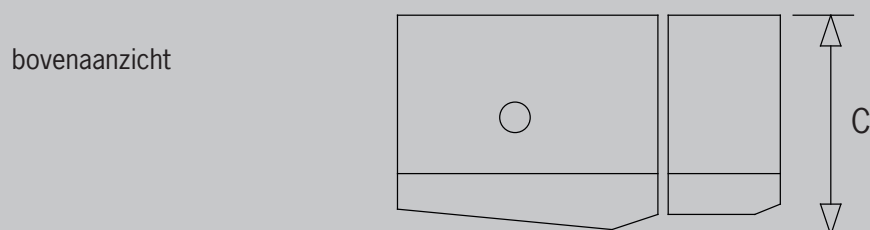

Technische gegevens

Type	kW	A (mm)	B (mm)	C (mm)	D (Ø mm)	E (Ø mm)
4	3	370	590	215	1 x 22	1 x 22
8	6,1	370	590	215	1 x 22	1 x 22

Water kwaliteit

Watergeleiding: 125 - 1250 micro Siemens / cm (zoutgehalte).
Waterhardheid: 7 - 14 °DH of 1,3 - 2,5 mmol / l