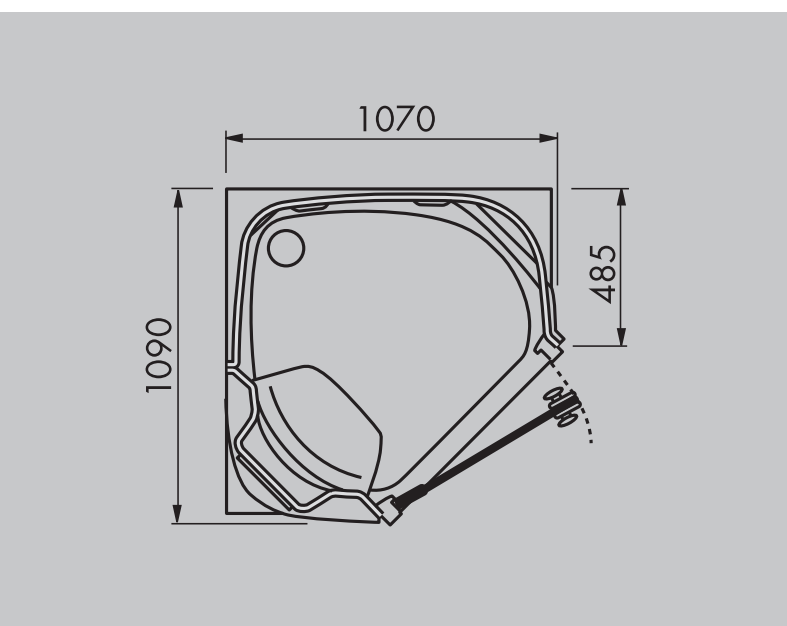

Vooranzicht (in mm)

Afmetingen

Bovenaanzicht hoekinbouw (in mm)

Bovenaanzicht wandinbouw (in mm)

Hawaii Twin pro

HAWAII TWIN PRO

- Inbouw cabine uit acryl.
- 1 persoons cabine.
- Zitplaats links of rechts.
- Uitgevoerd met stoomgenerator.
- Stoomgenerator dient extern geplaatst te worden.
- Inclusief stoombeschermkap.