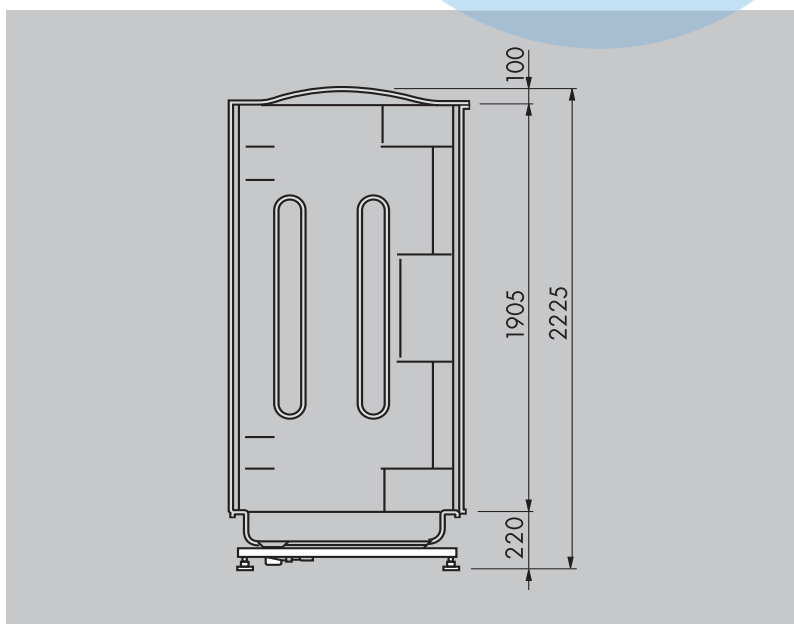

Vooranzicht (in mm)

Afmetingen

Bovenaanzicht hoekinbouw (in mm)

Bovenaanzicht wandinbouw (in mm)

Hawaii Twin pro

HAWAII TWIN PRO

- Inbouw cabine uit acryl.
- 1 persoons cabine.
- Zitplaats links of rechts.
- Uitgevoerd met stoomgenerator.
- Stoomgenerator dient extern geplaatst te worden.
- Inclusief stoombeschermkap.