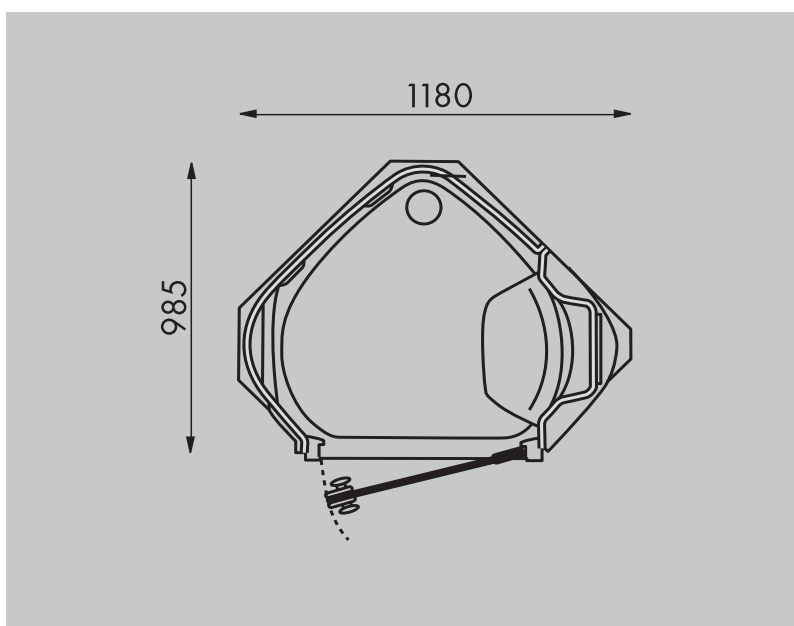

Bovenaanzicht wandinbouw (in mm)