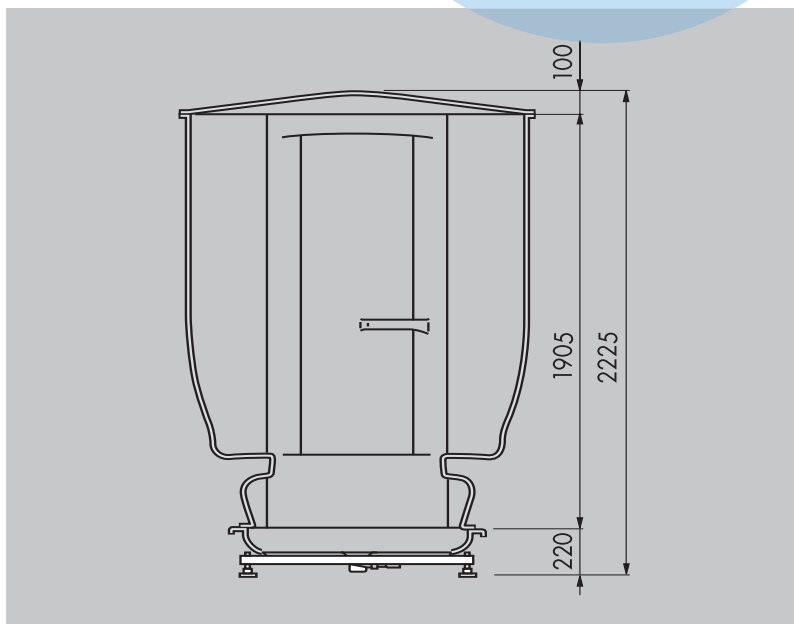

Vooranzicht (in mm)

Afmetingen

Bovenaanzicht hoekinbouw (in mm)

Bovenaanzicht wandinbouw (in mm)

Oregon Twin pro

OREGON TWIN PRO

- Inbouw cabine uit acryl.
- 1 persoons cabine.
- Zitplaats links of rechts.
- Uitgevoerd met stoomgenerator.
- Stoomgenerator dient extern geplaatst te worden.
- Inclusief stoombeschermkap.