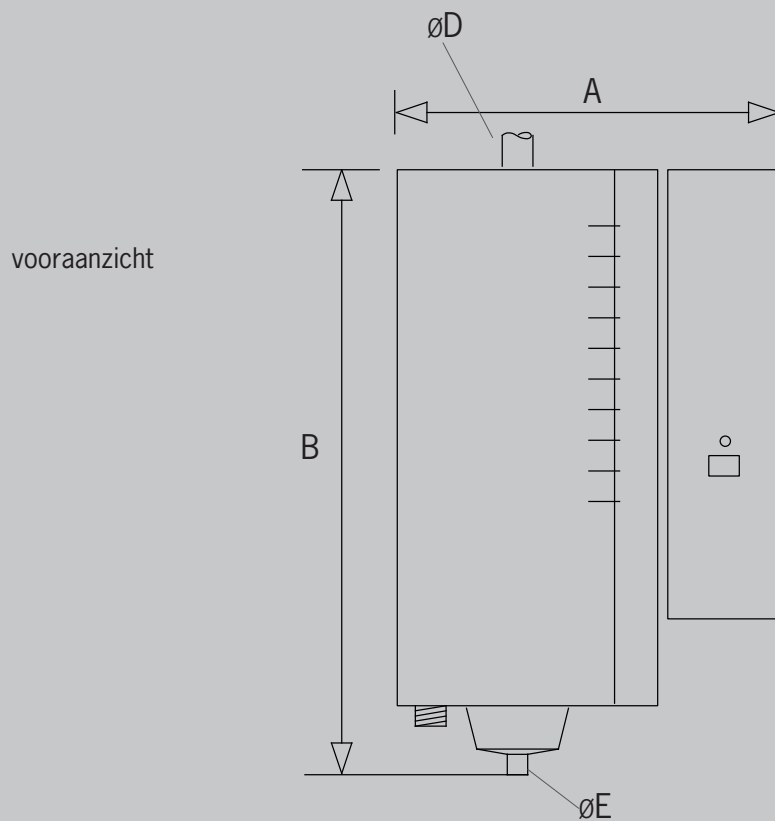

Technische gegevens

Type	kW	A (mm)	B (mm)	C (mm)	D (Ø mm)	E (Ø mm)
4	3	370	590	215	1 x 22	1 x 22
8	6,1	370	590	215	1 x 22	1 x 22

Water kwaliteit

Watergeleiding: 125 - 1250 micro Siemens / cm (zoutgehalte).
 Waterhardheid: 7 - 14 °DH of 1,3 - 2,5 mmol / l