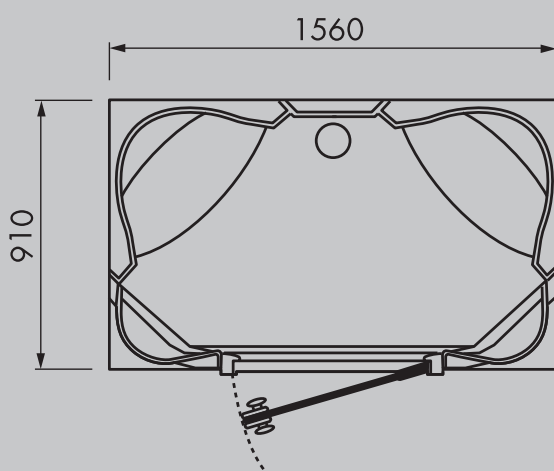

Afmetingen

Bovenaanzicht hoekinbouw (in mm)

Vooranzicht (in mm)

Colorado Twin pro

COLORADO TWIN PRO

- Inbouw cabine uit acryl.
- 1 persoons cabine.
- Zitplaats links of rechts.
- Uitgevoerd met stoomgenerator.
- Stoomgenerator dient extern geplaatst te worden.
- Inclusief stoombeschermkap.