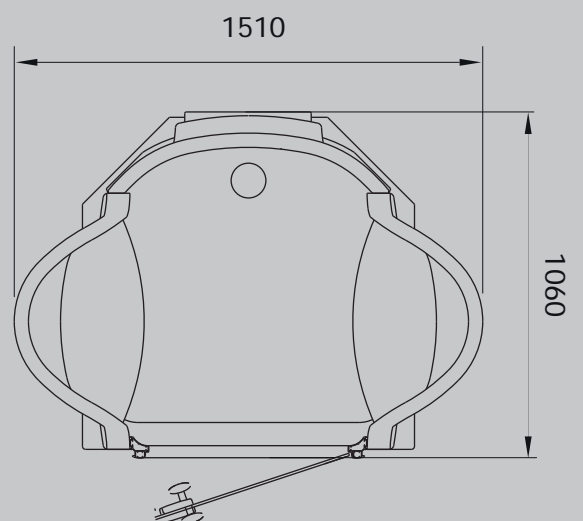

Vooranzicht (in mm)

Afmetingen

Bovenaanzicht hoekinbouw (in mm)

Bovenaanzicht wandinbouw (in mm)

Oregon Twin pro

OREGON TWIN PRO

- Inbouw cabine uit acryl.
- 1 persoons cabine.
- Zitplaats links of rechts.
- Uitgevoerd met stoomgenerator.
- Stoomgenerator dient extern geplaatst te worden.
- Inclusief stoombeschermkap.