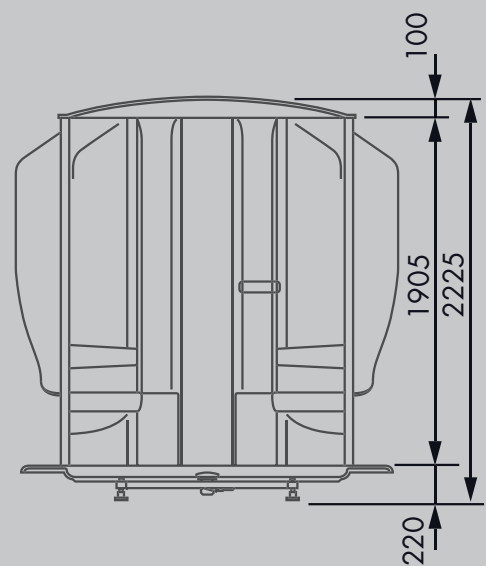

Afmetingen

Bovenaanzicht hoekinbouw (in mm)

Voorraanzicht (in mm)

Uitvoeringen

Opties (zonder meerprijs)

Glaskleur

- Glaskleur transparant, brons of grijsrookglas

Draairichting deur