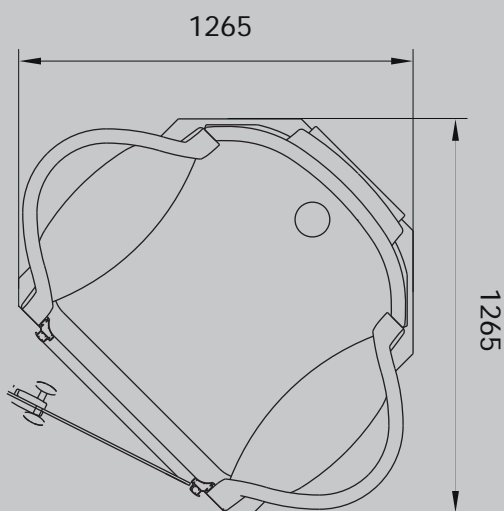

Vooranzicht (in mm)

Afmetingen

Bovenaanzicht hoekinbouw (in mm)

Bovenaanzicht wandinbouw (in mm)

Oregon Twin pro

OREGON TWIN PRO

- Inbouw cabine uit acryl.
- 1 persoons cabine.
- Zitplaats links of rechts.
- Uitgevoerd met stoomgenerator.
- Stoomgenerator dient extern geplaatst te worden.
- Inclusief stoombeschermkap.