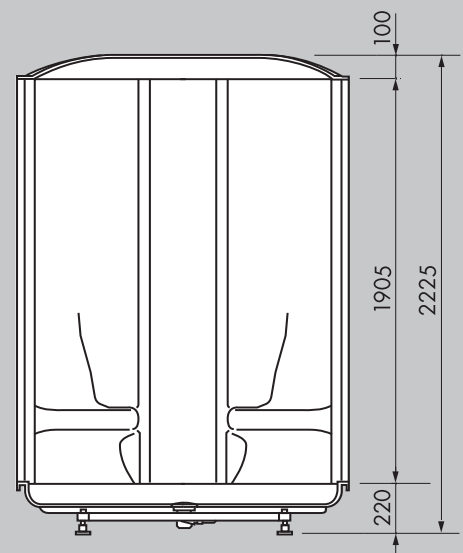

Afmetingen

Bovenaanzicht hoekinbouw (in mm)

Vooranzicht (in mm)

Colorado Twin pro

COLORADO TWIN PRO

- Inbouw cabine uit acryl.
- 1 persoons cabine.
- Zitplaats links of rechts.
- Uitgevoerd met stoomgenerator.
- Stoomgenerator dient extern geplaatst te worden.
- Inclusief stoombeschermkap.