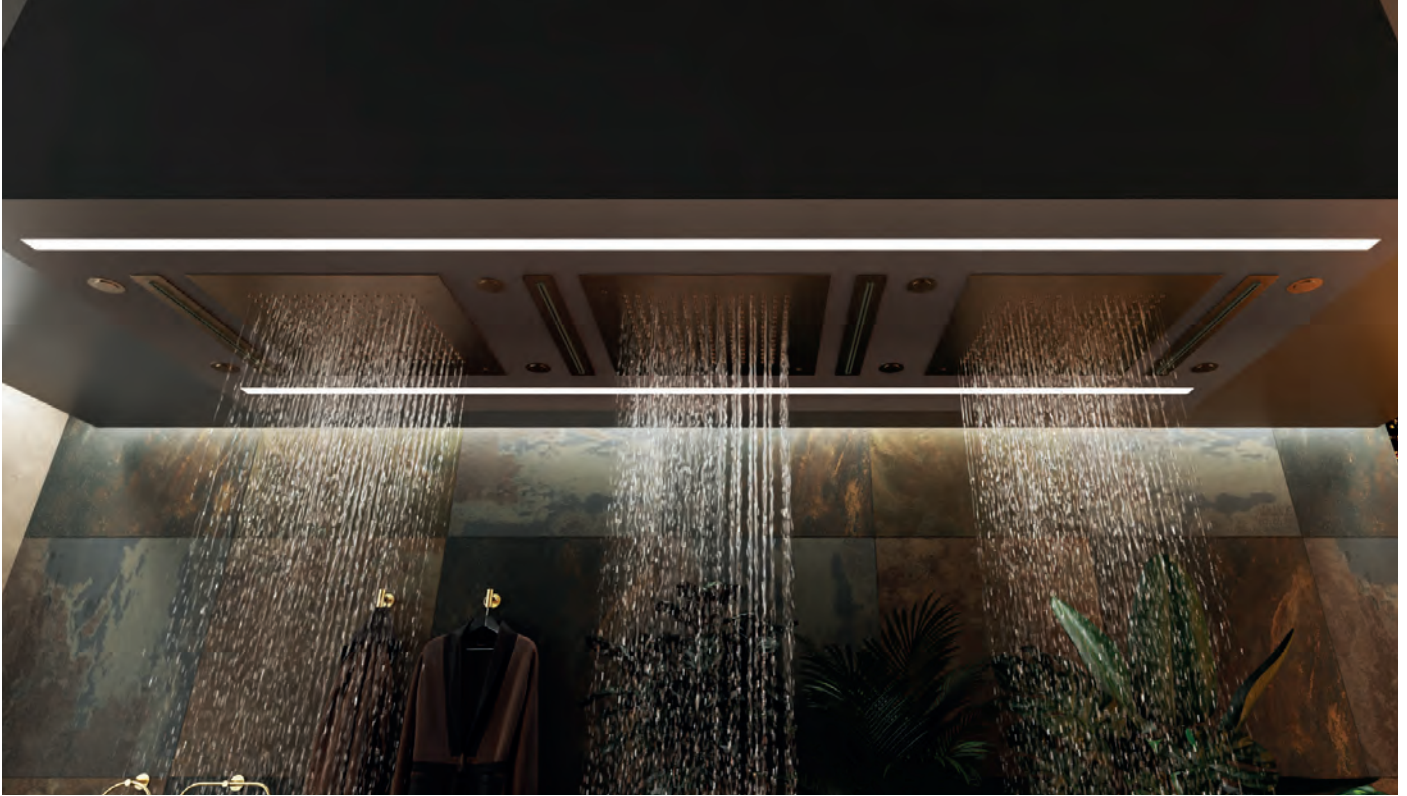

SHOWER THERAPY

REGENDOUCHE