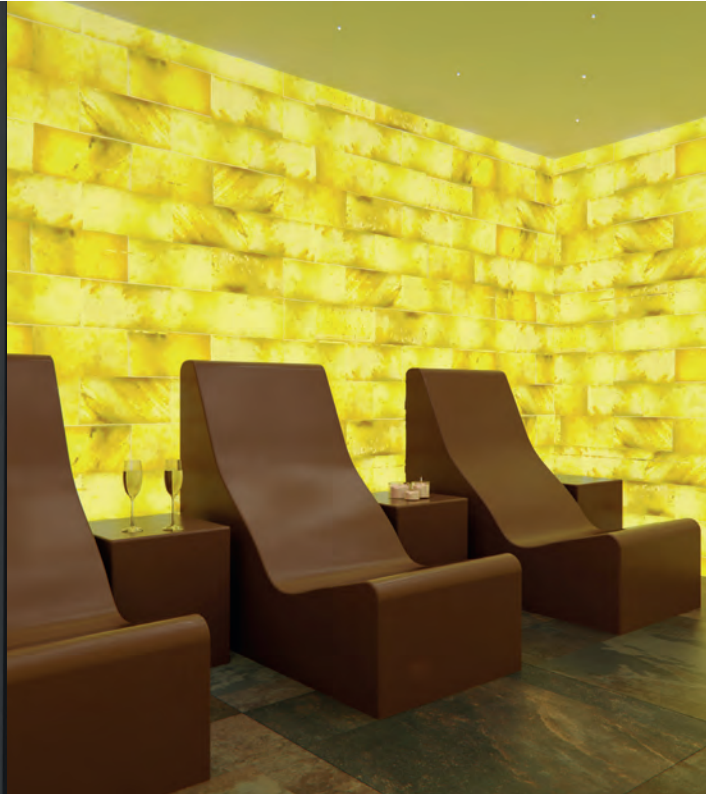

OPTIES

STERRENHEMEL

SPA COMFORT FURNITURE

DIGITALE BEDIENING

KLEURENTHERAPIE

KLEURENTHERAPIE

Cleopatra biedt dé perfecte wellness ervaring voor individuele ruimten. Slimme oplossingen voor een scala aan onvergetelijke momenten van persoonlijk welzijn en ontspanning.