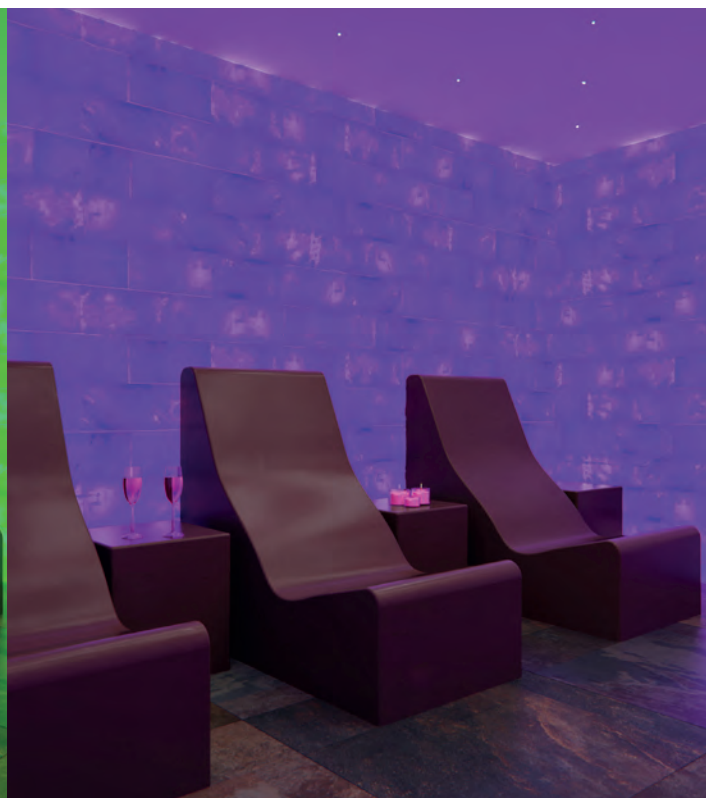

OPTIES

STERRENHEMEL

SPA COMFORT FURNITURE

DIGITALE BEDIENING

KLEURENTHERAPIE

KLEURENTHERAPIE

Cleopatra biedt dé perfecte wellness ervaring voor individuele ruimten. Slimme oplossingen voor een scala aan onvergetelijke momenten van persoonlijk welzijn en ontspanning.