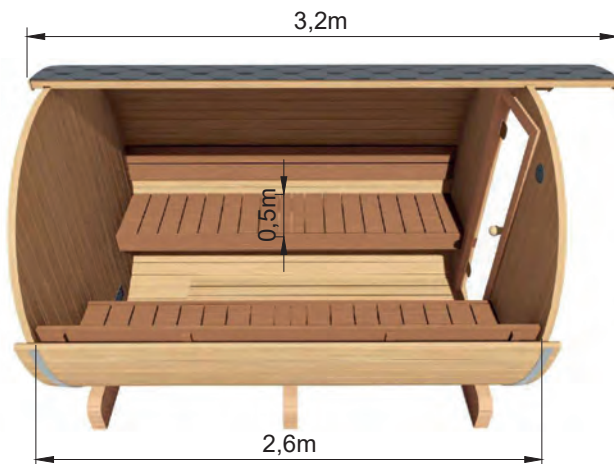

## KENMERKEN

- Wanden uit 40 mm behandeld thermo spruce
- Banken uit thermo Abachi
- Volledig 3 laags bitumen dakbedekking
- Standaard met robuuste houtkachel
- Rookgasafvoer pijp
- Beschermplaat op de vloer en boven tegen het dak
- Afmeting 320 x 210 x 210 cm
- Kant en klaar voor gebruik