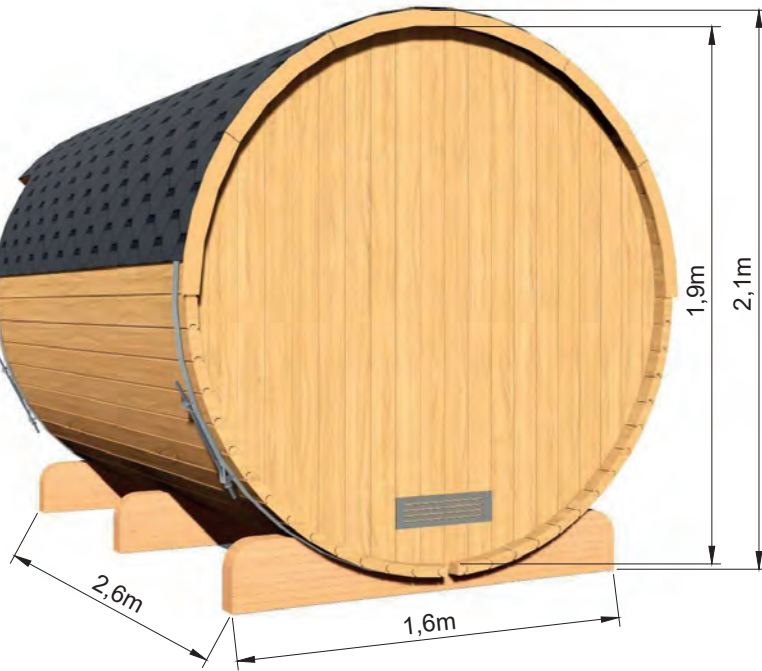

## KENMERKEN

- Wanden uit 40 mm behandeld thermo spruce
- Banken uit thermo Abachi
- Volledig 3 laags bitumen dakbedekking
- Standaard met robuuste houtkachel
- Rookgasafvoer pijp
- Beschermplaat op de vloer en boven tegen het dak
- Afmeting 320 x 210 x 210 cm
- Kant en klaar voor gebruik