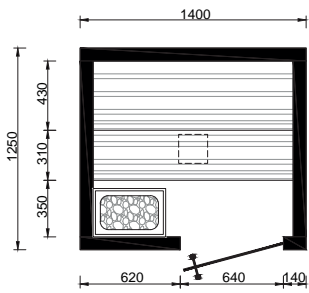

Afmetingen

Voor informatie over alle mogelijke combinaties en kleuren
bezoek onze website:

www.cleopatra.nl