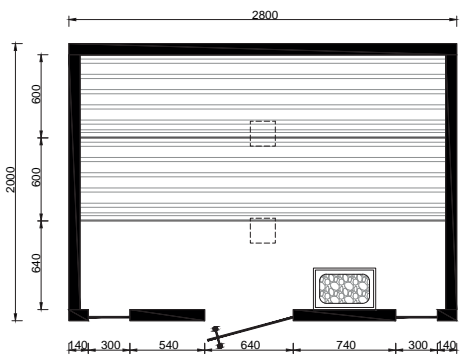

Afmetingen

Voor informatie over alle mogelijke combinaties en kleuren
bezoek onze website:

www.cleopatra.nl