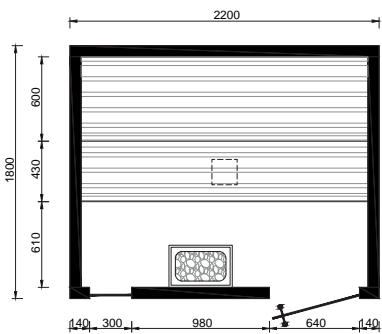

Afmetingen

Voor informatie over alle mogelijke combinaties en kleuren
bezoek onze website:

www.cleopatra.nl