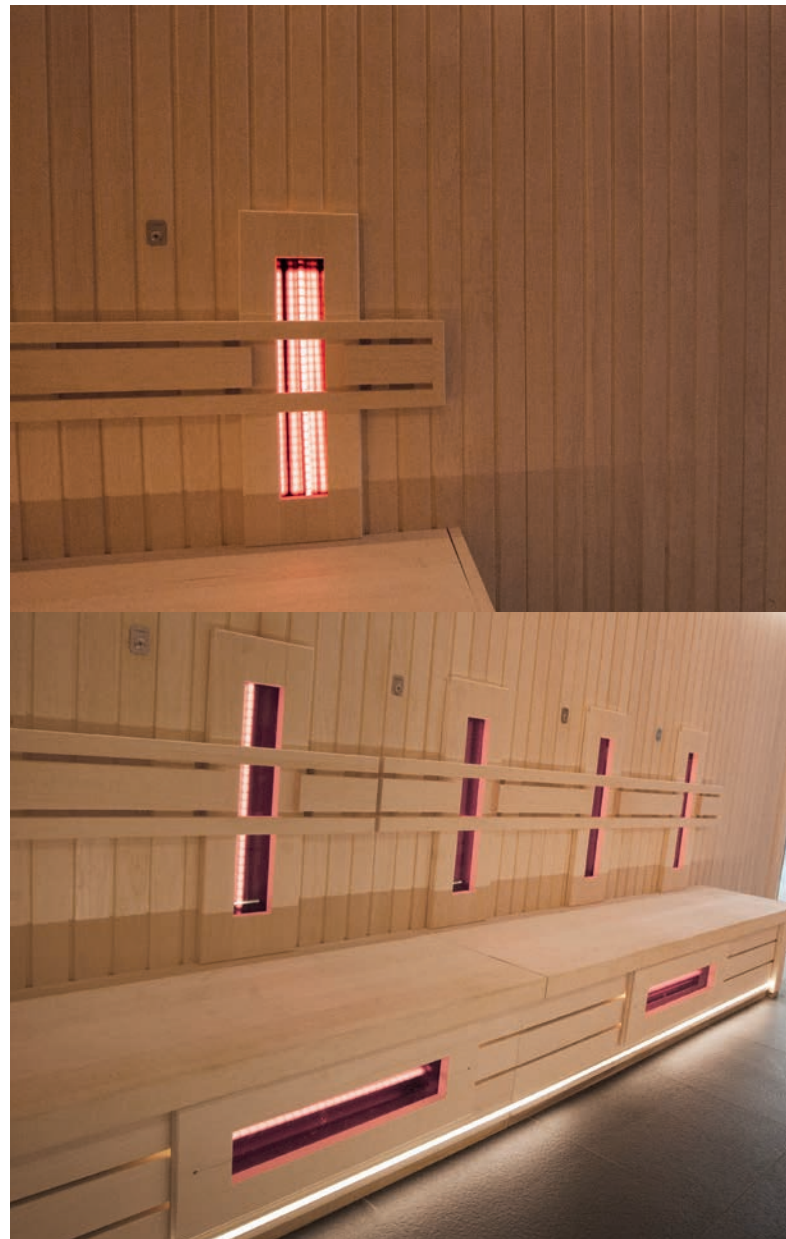

INFRAROOD STRALERS

De infraroodstralers van Cleopatra gebruiken zowel IR-A, IR-B als IR-C. Deze stralers worden daarom ook wel aangeduid als full-spectrum stralers. Ze bestaan namelijk voor 27% uit korte golf straling (IR-A), 58% uit middengolf (IR-B) en 15% uit lange golf infrarood straling (IR-C). Door de hogere kerntemperatuur in de straler, gebaseerd op halogeen techniek, spreken we over dieptewarmte. De indringdiepte in de huid bedraagt bij deze infraroodstraler 4 à 5 mm.

Full spectrum stralers zijn herkenbaar doordat de stralers rood van kleur opgloeien (vergelijkbaar met de rode lamp van vroeger). Om het licht tot een aangename hoeveelheid te reduceren wordt gebruik gemaakt van een speciaal vervaardigd keramisch glas, robax filter genaamd. Dit Robax filter bevordert een gelijkmatige verdeling van infrarood energie over het lichaam.

Omdat een full spectrum cabine niet vooraf opgewarmd dient te worden en hoofdzakelijk dieptewerking afgeeft, wordt deze vooral gebruikt door mensen met klachten en ongemakken waar dieptewarmte vereist is. Denk hierbij aan spier- en gewrichtspijnen, zoals reuma, artrose, artritis en fibromyalgie. Ook wanneer men enkele malen per week een snelle, intensieve infrarood sessie wenst te ondergaan, is een full spectrum cabine een uitstekende keuze.