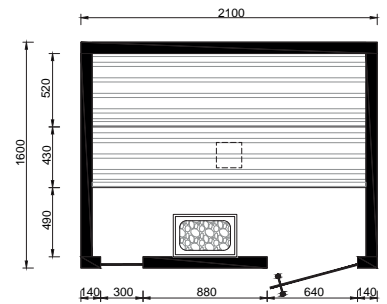

Afmetingen

Voor informatie over alle mogelijke combinaties en kleuren
bezoek onze website:

www.cleopatra.nl