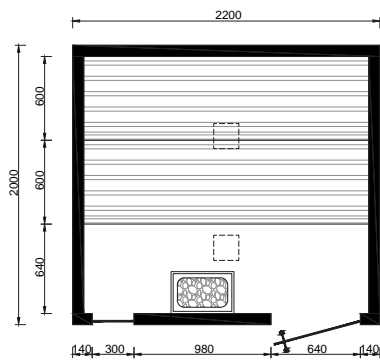

Afmetingen

Voor informatie over alle mogelijke combinaties en kleuren
bezoek onze website:

www.cleopatra.nl