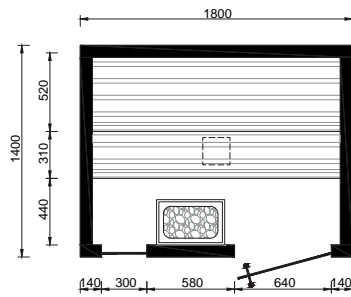

Afmetingen

Voor informatie over alle mogelijke combinaties en kleuren
bezoek onze website:

www.cleopatra.nl