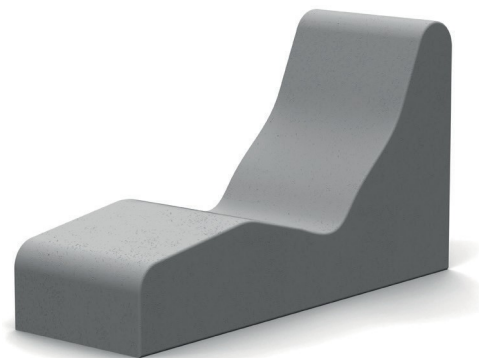

Andere Abmessungen auf
Anfrage

Salta
600 x 884 x 654 mm

Lima
600 x 1170 x 654 mm

Cusco
400 x 455 x 419 mm

Spa Sessel
550 x 700 x 730 mm550

Spa Pouf
kubisch
x 550 x 400 mm550

Spa-Pouf Triangle
x 550 x 400 mm

600 x 1191 x 654 mm600

PortoCorfu 2.0
x 1800 x 730 mm

Cleopatra bietet das perfekte Wellness-Erlebnis für individuelle Räume. Intelligente Lösungen für eine Reihe von unvergesslichen Momenten des persönlichen Wohlbefindens und der Entspannung.