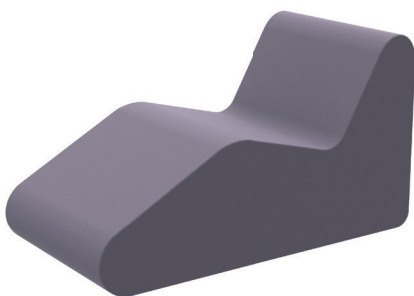

Andere Abmessungen auf
Anfrage

Salta
600 x 884 x 654 mm

Lima
600 x 1170 x 654 mm

Cusco
400 x 455 x 419 mm

Spa Sessel
550 x 700 x 730 mm550

Spa Pouf
kubisch
x 550 x 400 mm550

Spa-Pouf Triangle
x 550 x 400 mm

600 x 1191 x 654 mm600

PortoCorfu 2.0
x 1800 x 730 mm

Cleopatra bietet das perfekte Wellness-Erlebnis für individuelle Räume. Intelligente Lösungen für eine Reihe von unvergesslichen Momenten des persönlichen Wohlbefindens und der Entspannung.