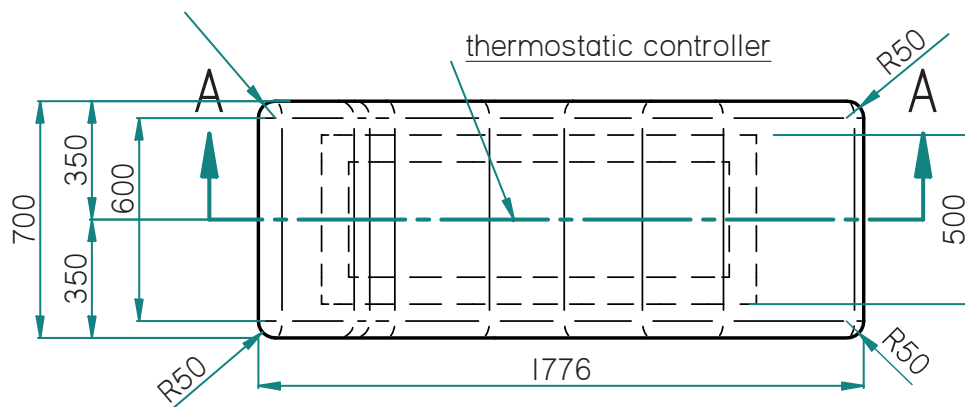

section A-A

BELANGRIJK:

- Houd er rekening mee dat de temperatuurregelaar niet geschikt is voor gebruik in vochtige omgevingen (beschermingsklasse IP30).

- De standaardlengte van de aansluitkabel / PTC-thermistor bedraagt 5 meter, gemeten vanaf de regelaar tot aan het verwarmingselement.

- Indien deze lengte van 5 meter wordt overschreden, dient de exacte gewenste lengte bij bestelling of bij goedkeuring van de tekeningen te worden opgegeven.

- Lengte verwarmingsmat is 1900 mm

- Betegeld oppervlak totaal 3,5 m² (bovenzijde = 1,9 m², onderstel 1,6 m²)