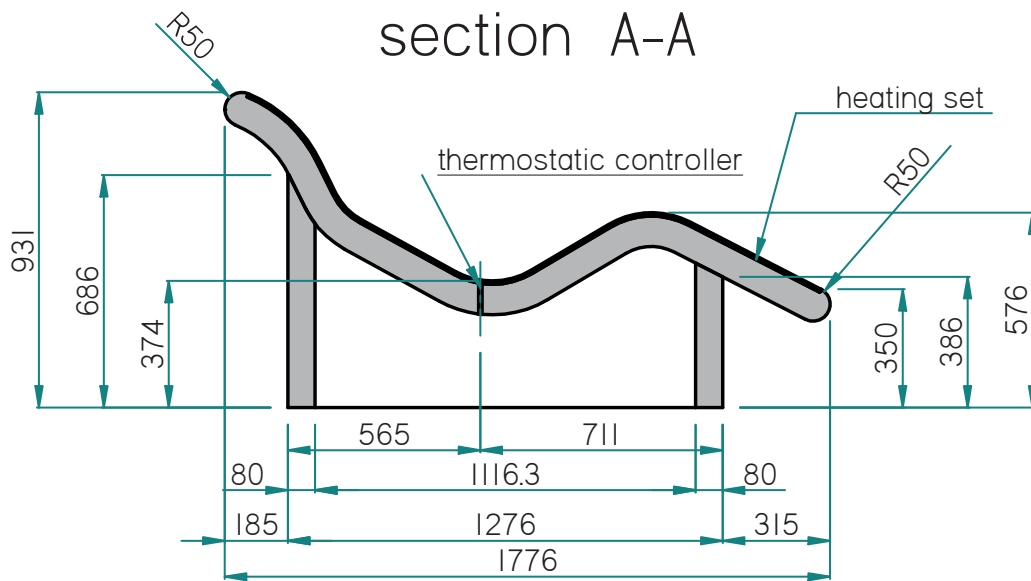

section A-A

BELANGRIJK:

- Houd er rekening mee dat de temperatuurregelaar niet geschikt is voor gebruik in vochtige omgevingen (beschermingsklasse IP30).

- De standaardlengte van de aansluitkabel / PTC-thermistor bedraagt 5 meter, gemeten vanaf de regelaar tot aan het verwarmingselement.

- Indien deze lengte van 5 meter wordt overschreden, dient de exacte gewenste lengte bij bestelling of bij goedkeuring van de tekeningen te worden opgegeven.

- Lengte verwarmingsmat is 1900 mm

- Betegeld oppervlak totaal 3,5 m² (bovenzijde = 1,9 m², onderstel 1,6 m²)