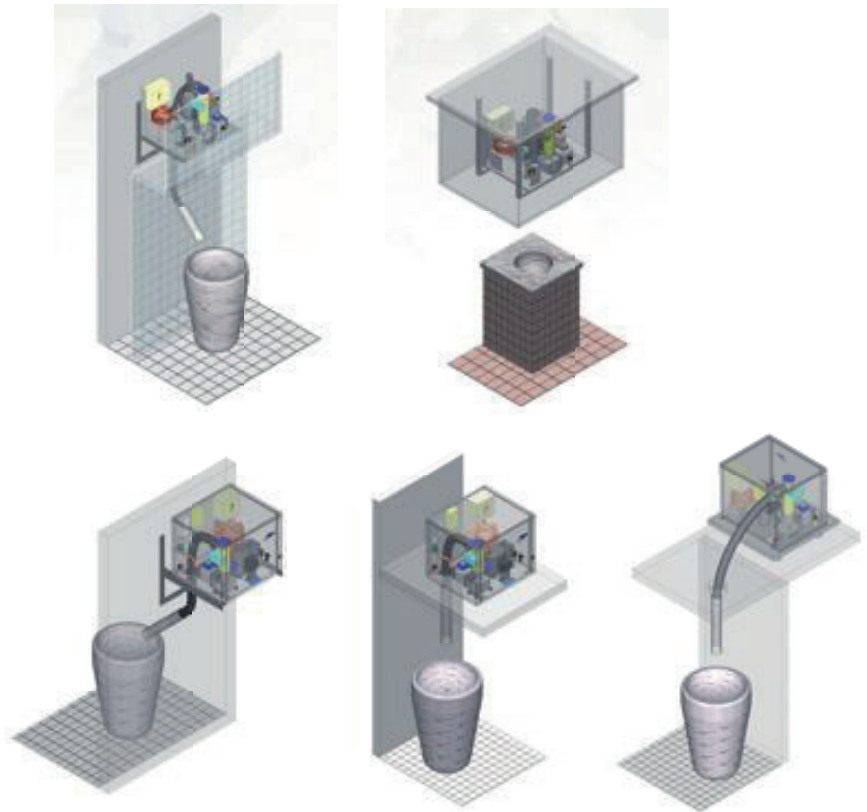

## **De ijsmachines bestaan uit diverse modellen:**

- ijsproductie van 150 kg tot 375 kg per dag
- keuze in grootte van het ijs
- diverse uitwerptypes
- 230V - 1N - 50 Hz

## **Toepassingen:**

- direct toepassing als ijsscrub op de huid
- produceren van stoom op een sauna oven. Van het ijs maakt men een ijsbal met etherische olie die op de sauna oven gelegd wordt.
- ijsemmer onder de stoominlaat voor intense stoom ontwikkeling.

## **Ideale ijskristallen**

- temperatuur van - 0.5 Celcius voor zachte koeling
- micro ijs
- korrelig ijs zonder scherpe randen

Of het nu gaat om een complete stoomcabine, een hamam of alleen de stoomtechniek; bij Cleopatra vind u het allemaal. Wellness specialist sinds 1966.