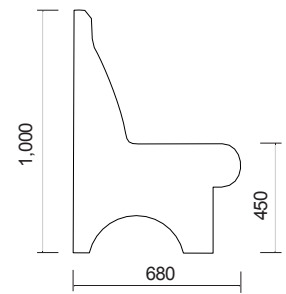

Bench Model 5