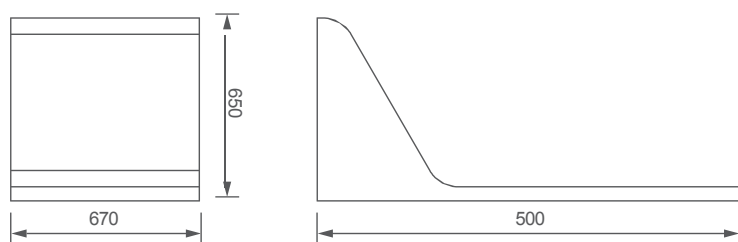

SOFT LOUNGE CUSHION (OPTIONAL)

1500 x 670 x 50 mm (for Square XL)

- RAL 3018
- RAL 7021
- RAL 7042
- RAL 4001
- RAL 3015
- RAL 9016